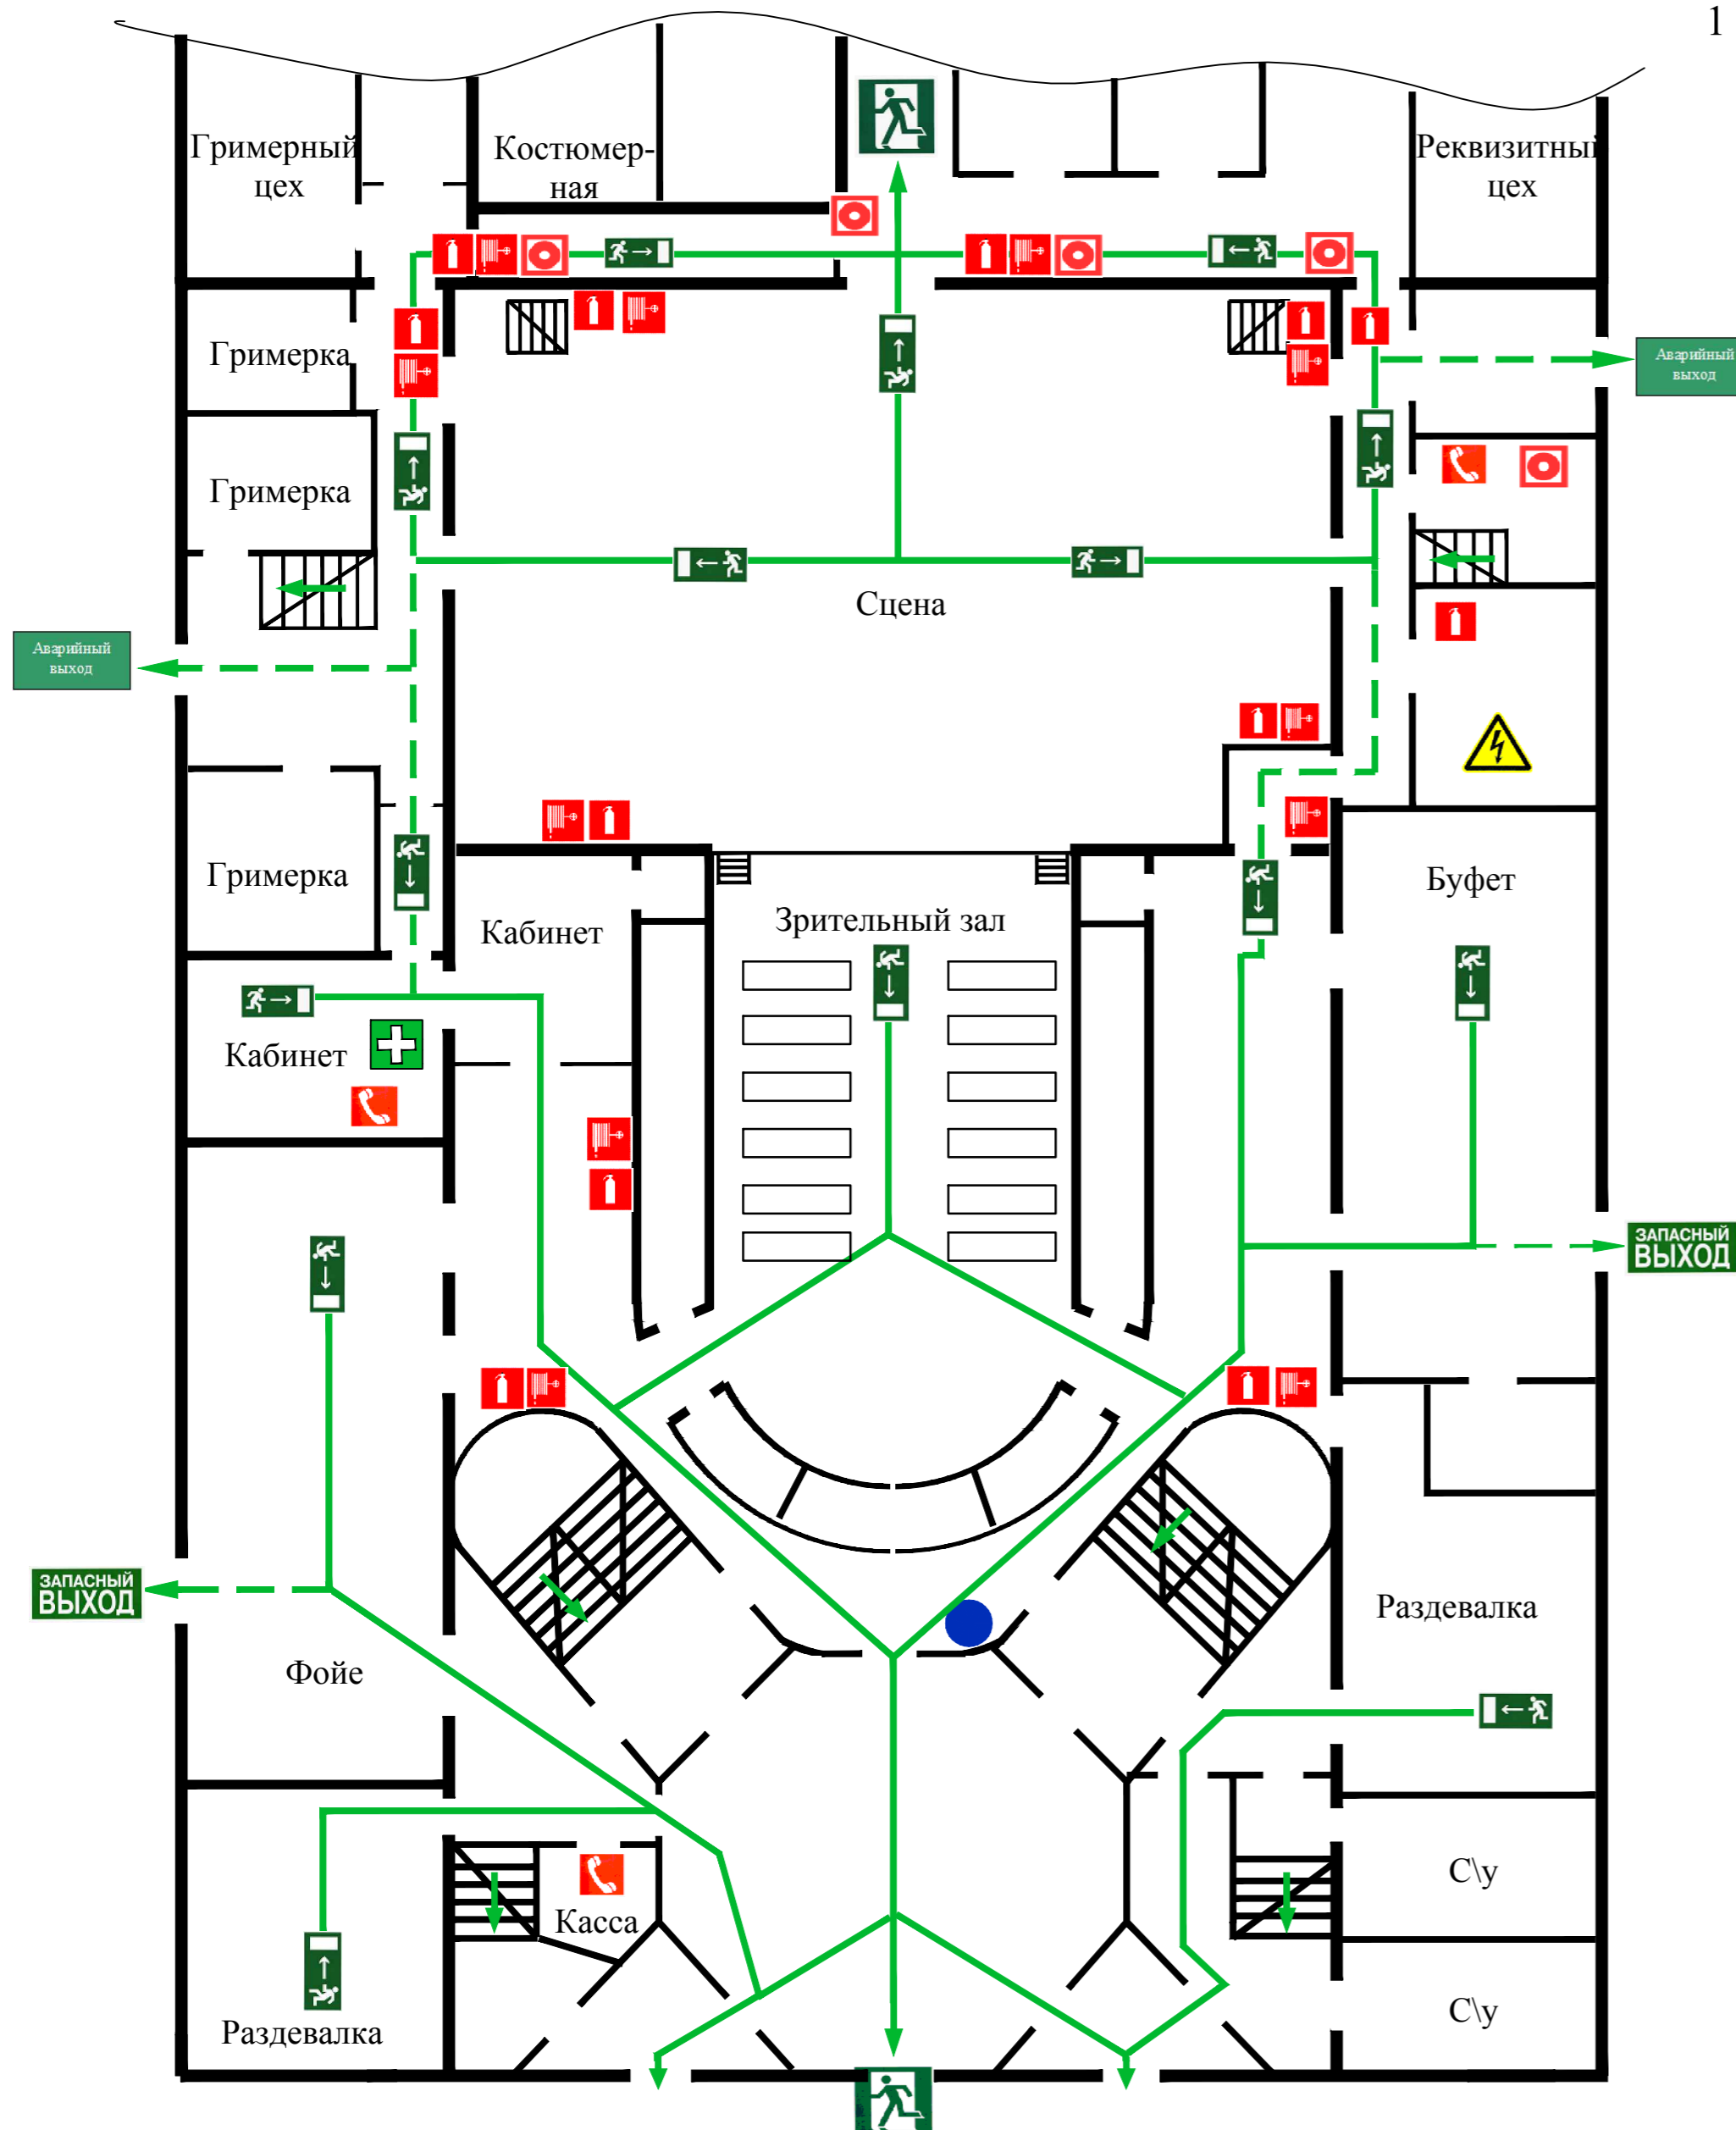

# План эвакуации ГАУК "Рязанский областной ТЮЗ"

г.Рязань, ул.Соборная, д.16  
1 этаж

УТВЕРЖДАЮ  
Художественный руководитель  
ГАУК "Рязанский областной ТЮЗ"  
\_\_\_\_\_ М.В.Есенина  
\_\_\_\_\_ 2019г.

### Действия при пожаре Сохранять спокойствие!

- 1 Сообщить по телефону: 101, 112**
  - адрес объекта
  - место возникновения пожара
  - свою фамилию
- 2 Эвакуировать людей**
  - ориентироваться по знакам направления движения
  - взять с собой пострадавших
- 3 По возможности принять меры по тушению пожара**
  - использовать средства противопожарной защиты
  - при необходимости обесточить помещение

- эвакуационный выход
- пути к основным и запасным эвакуационным выходам
- направление движения
- запасный выход
- аварийный выход
- аптечка
- вы находитесь здесь
- пожарный кран
- огнетушитель
- телефон
- кнопка включения пожарной автоматики
- электрический щит